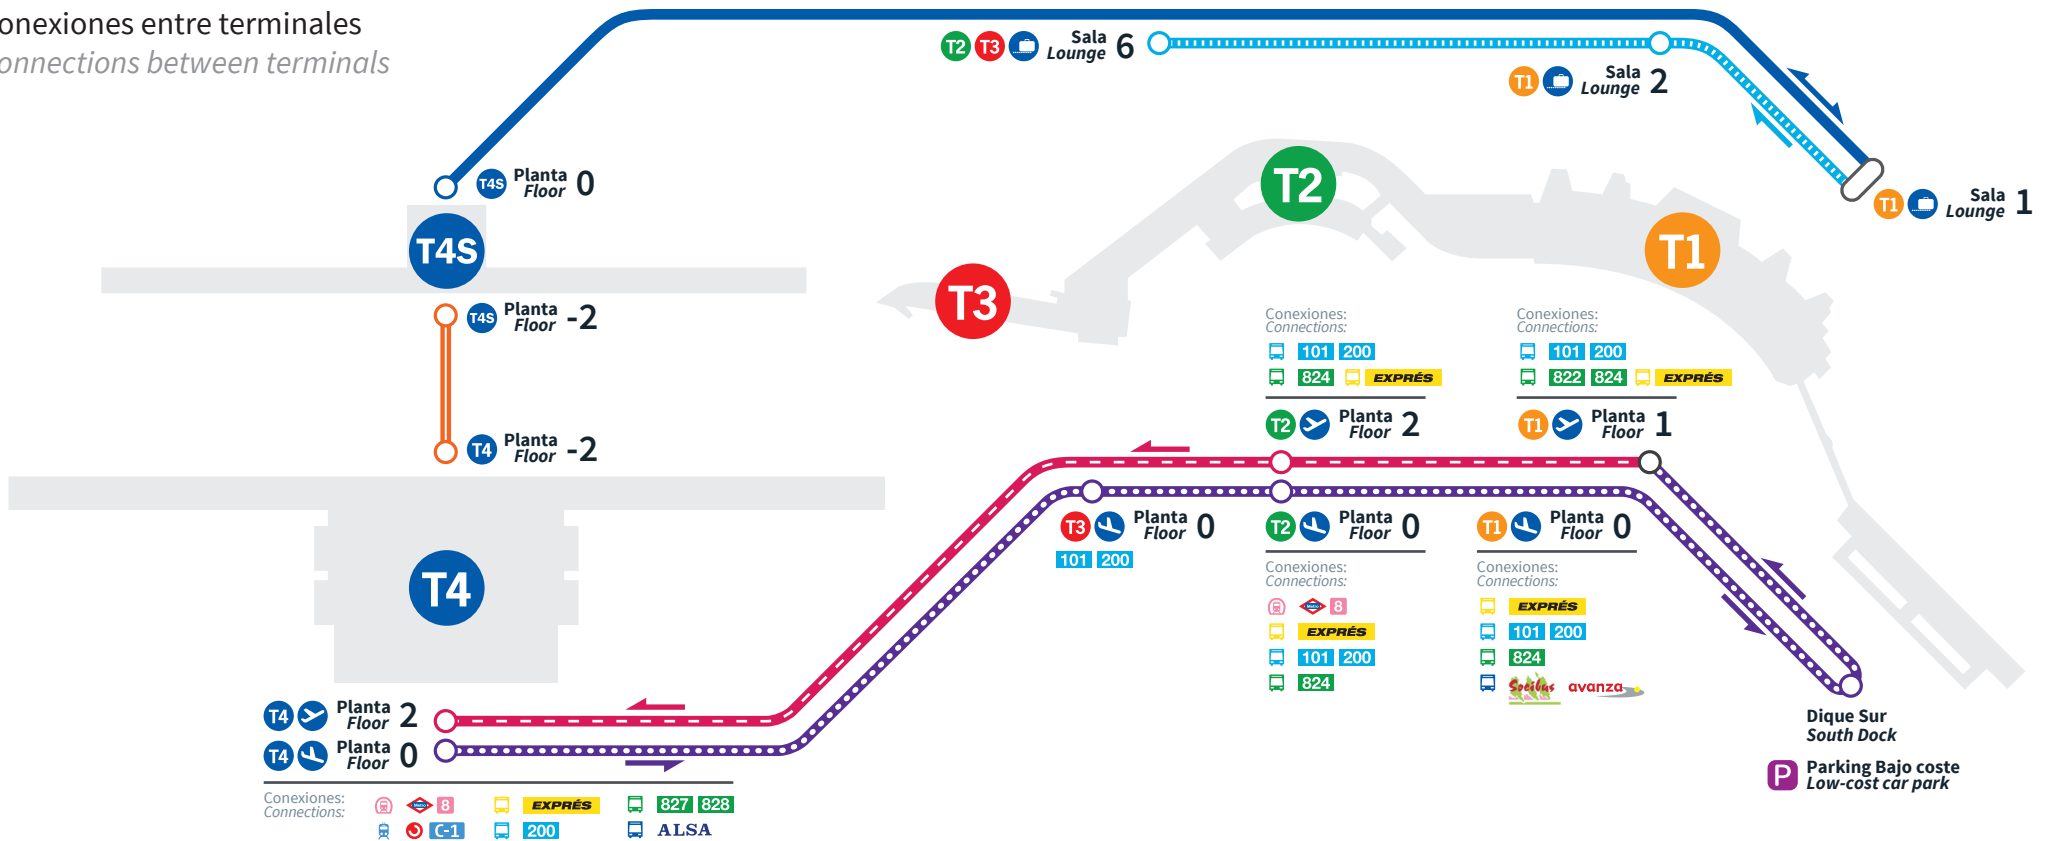

Conexiones entre terminales
Connections between terminals

-  Metro
Underground
 -  Renfe Cercanías
Suburban railway
 -  Autobús Exprés 24 horas
Express bus 24 hours
 -  Autobuses urbanos
City buses
 -  Autobuses interurbanos
Intercity buses
 -  Autobuses de larga distancia
Long distance buses
- Bus tránsito**
(con tarjeta de embarque)
Link bus
(for passengers with boarding card)
 - Bus tránsito**
Link bus

- Conexiones entre:**
Connections between:
-  T1 T4S
 -  T1 T2 T3
 -  T1 T2 T4
 -  T4 T3 T2 T1 Dique Sur South Dock

- Tren Automático Subterráneo**
(con tarjeta de embarque)
Automatic People Mover
(for passengers with boarding card)

- Conexiones entre:**
Connections between:

-  T4 T4S
-  Recogida de equipajes
Baggage reclaim
-  Salidas
Departures
-  Llegadas
Arrivals